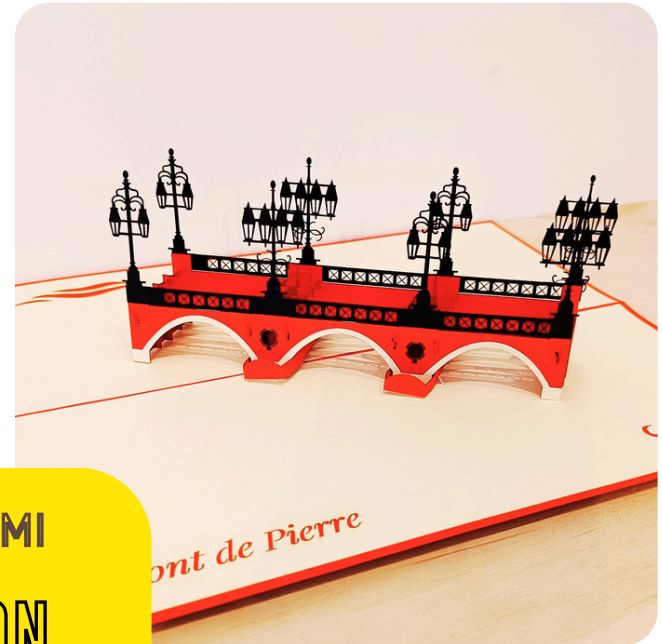

MY KIRIGAMI

CREATION
CARTES
POP UP

CARTES POSTALES EN RELIEF
UNIQUE EN GIRONDE

**MY KIRIGAMI
CREATION
CARTES
POP UP**

MY KIRIGAMI
CREATION
CARTES
POP UP

MY KIRIGAMI
CREATION
CARTES
POP UP

MY KIRIGAMI

CREATION CARTES POP UP

Forte de 13 ans d'expérience dans la création de cartes pop up, je propose une large gamme de thématiques différentes. Attachée à ma région de coeur et passionnée par mon métier, j'ai commencé à créer des thématiques de monuments ou emblèmes qui subliment la ville de Bordeaux, la région viticole ainsi que le Bassin d'Arcachon.