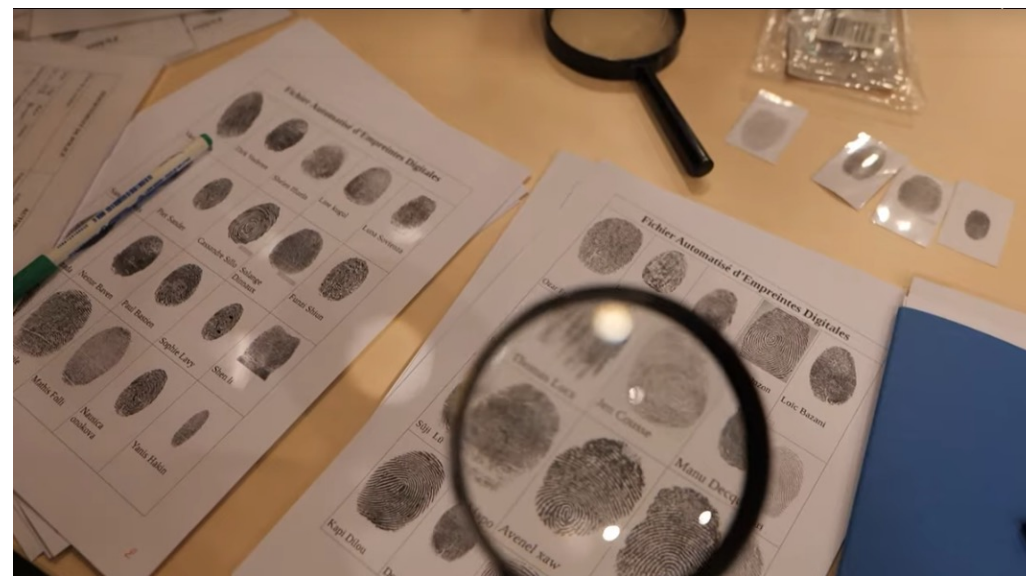

OPTION NOS ADOS

ENQUÊTE POLICIÈRE SCIEN-TAS-TIQUE

À PARTIR DE 12 ANS – DURÉE 1H30

Les jeunes vont vivre entre eux une véritable aventure immersive et interactive sur le thème de la police scientifique... Une énigme à déchiffrer, des outils scientifiques à utiliser et un véritable travail d'équipe pour résoudre le mystère.

ET LES PARENTS D'ADOS ?

Laissez vos ados résoudre l'enquête et amusez-vous entre collègues autour de défis scientifiques et expériences amusantes en compagnie de nos scientifiques.