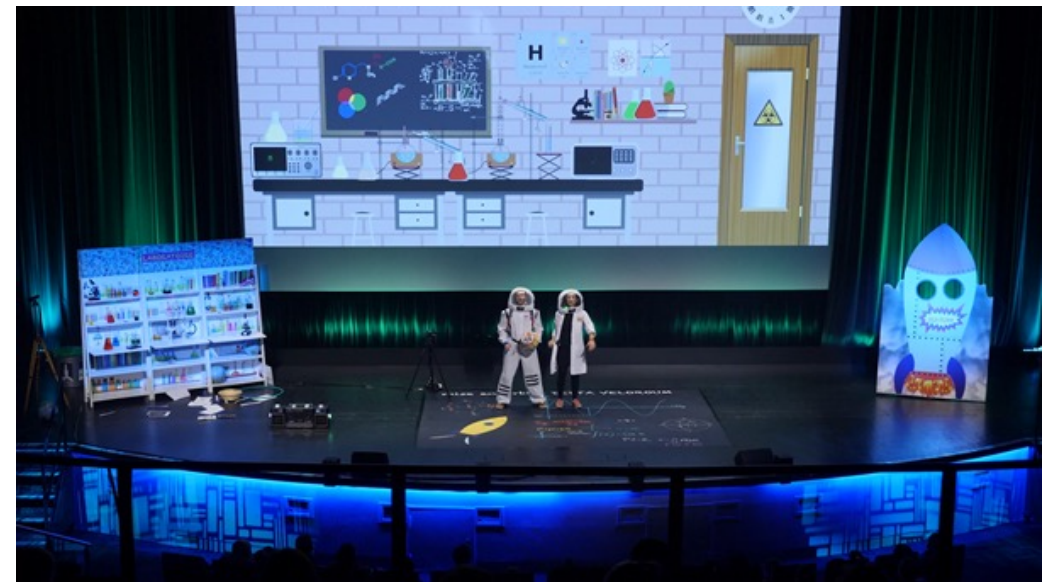

### **SPECTACLE DE MARIONNETTES - 30 minutes**

« Il faut partir à la recherche du Père Noël enlevé par des extra-terrestres... », un spectacle combinant imaginaire et expériences scientifiques amusantes.

### **SPECTACLE DE KAMISHIBAI - 15 minutes**

Une succession de mini-spectacles sensoriels et interactifs, adaptés aux tout-petits.

# LE SPECTACLE NOËL SCIEN-TAS-TIQUE

**LES 3 À 12 ANS**  
**DURÉE 1H30**

**LE PÈRE NOËL A DISPARU  
DANS L'ESPACE...  
PARTONS À SA RECHERCHE !**

Se déroulant au sein de l'espace congrès de la Cité des Sciences, Noël Scien-Tas-Tique est un spectacle scientifique particulièrement interactif, combinant aventures spatiales et expériences spectaculaires.

Plusieurs enfants monteront d'ailleurs sur scène pour participer à l'histoire, réaliser différentes expériences....Et heureusement, avec l'aide de tout le public, le Père Noël sera retrouvé !

Une manière ludique d'aborder la science, l'espace et l'environnement pour les enfants de vos collaborateurs... et peut être révéler de futures vocations scientifiques.